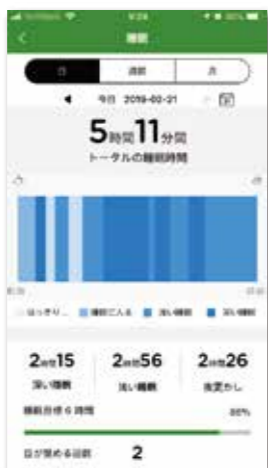

心拍数・血圧と睡眠の質を見守る

結果は専用アプリで閲覧分析できます。

心拍・血圧を測定

心拍は常時自動で測定記録、血圧はアプリの測定ボタンで測定。直接画面にデータを表示して確認。また、専用アプリで詳細に変化を知る。
*血圧は医療用途には使用出来ません。

睡眠を見守る

毎晩正確に睡眠情報を記録。睡眠の質を知ることが可能。

その他のお知らせ

SNS・座り過ぎの警告・水飲みの催促など

各種 SNS の受信を振動でお知らせ。時計に文書が表示されます。電話の着信もお知らせします。

こんなお知らせも可能！
・長い時間座りすぎている警告
・薬を飲む時間
・そろそろ水分を摂る頃
・会議などのお知らせ
これらを、振動でお知らせします。

月経周期・生理予測をお知らせ

女性ならではの予報をお知らせします

フェモニーに月経周期や生理日など必要な情報をインプットします。その情報を元に月経の開始日、生理期間、排卵予定日などをお知らせ。

生理期間予測

月経周期と生理期間などの予測を表示

月経リマインダー

安全日をお知らせ。アクティブになれる日を表示

排卵期間予測

排卵日の前後5日間をお知らせ。妊娠しやすい日を表示します

スマホアプリ連携

月経周期